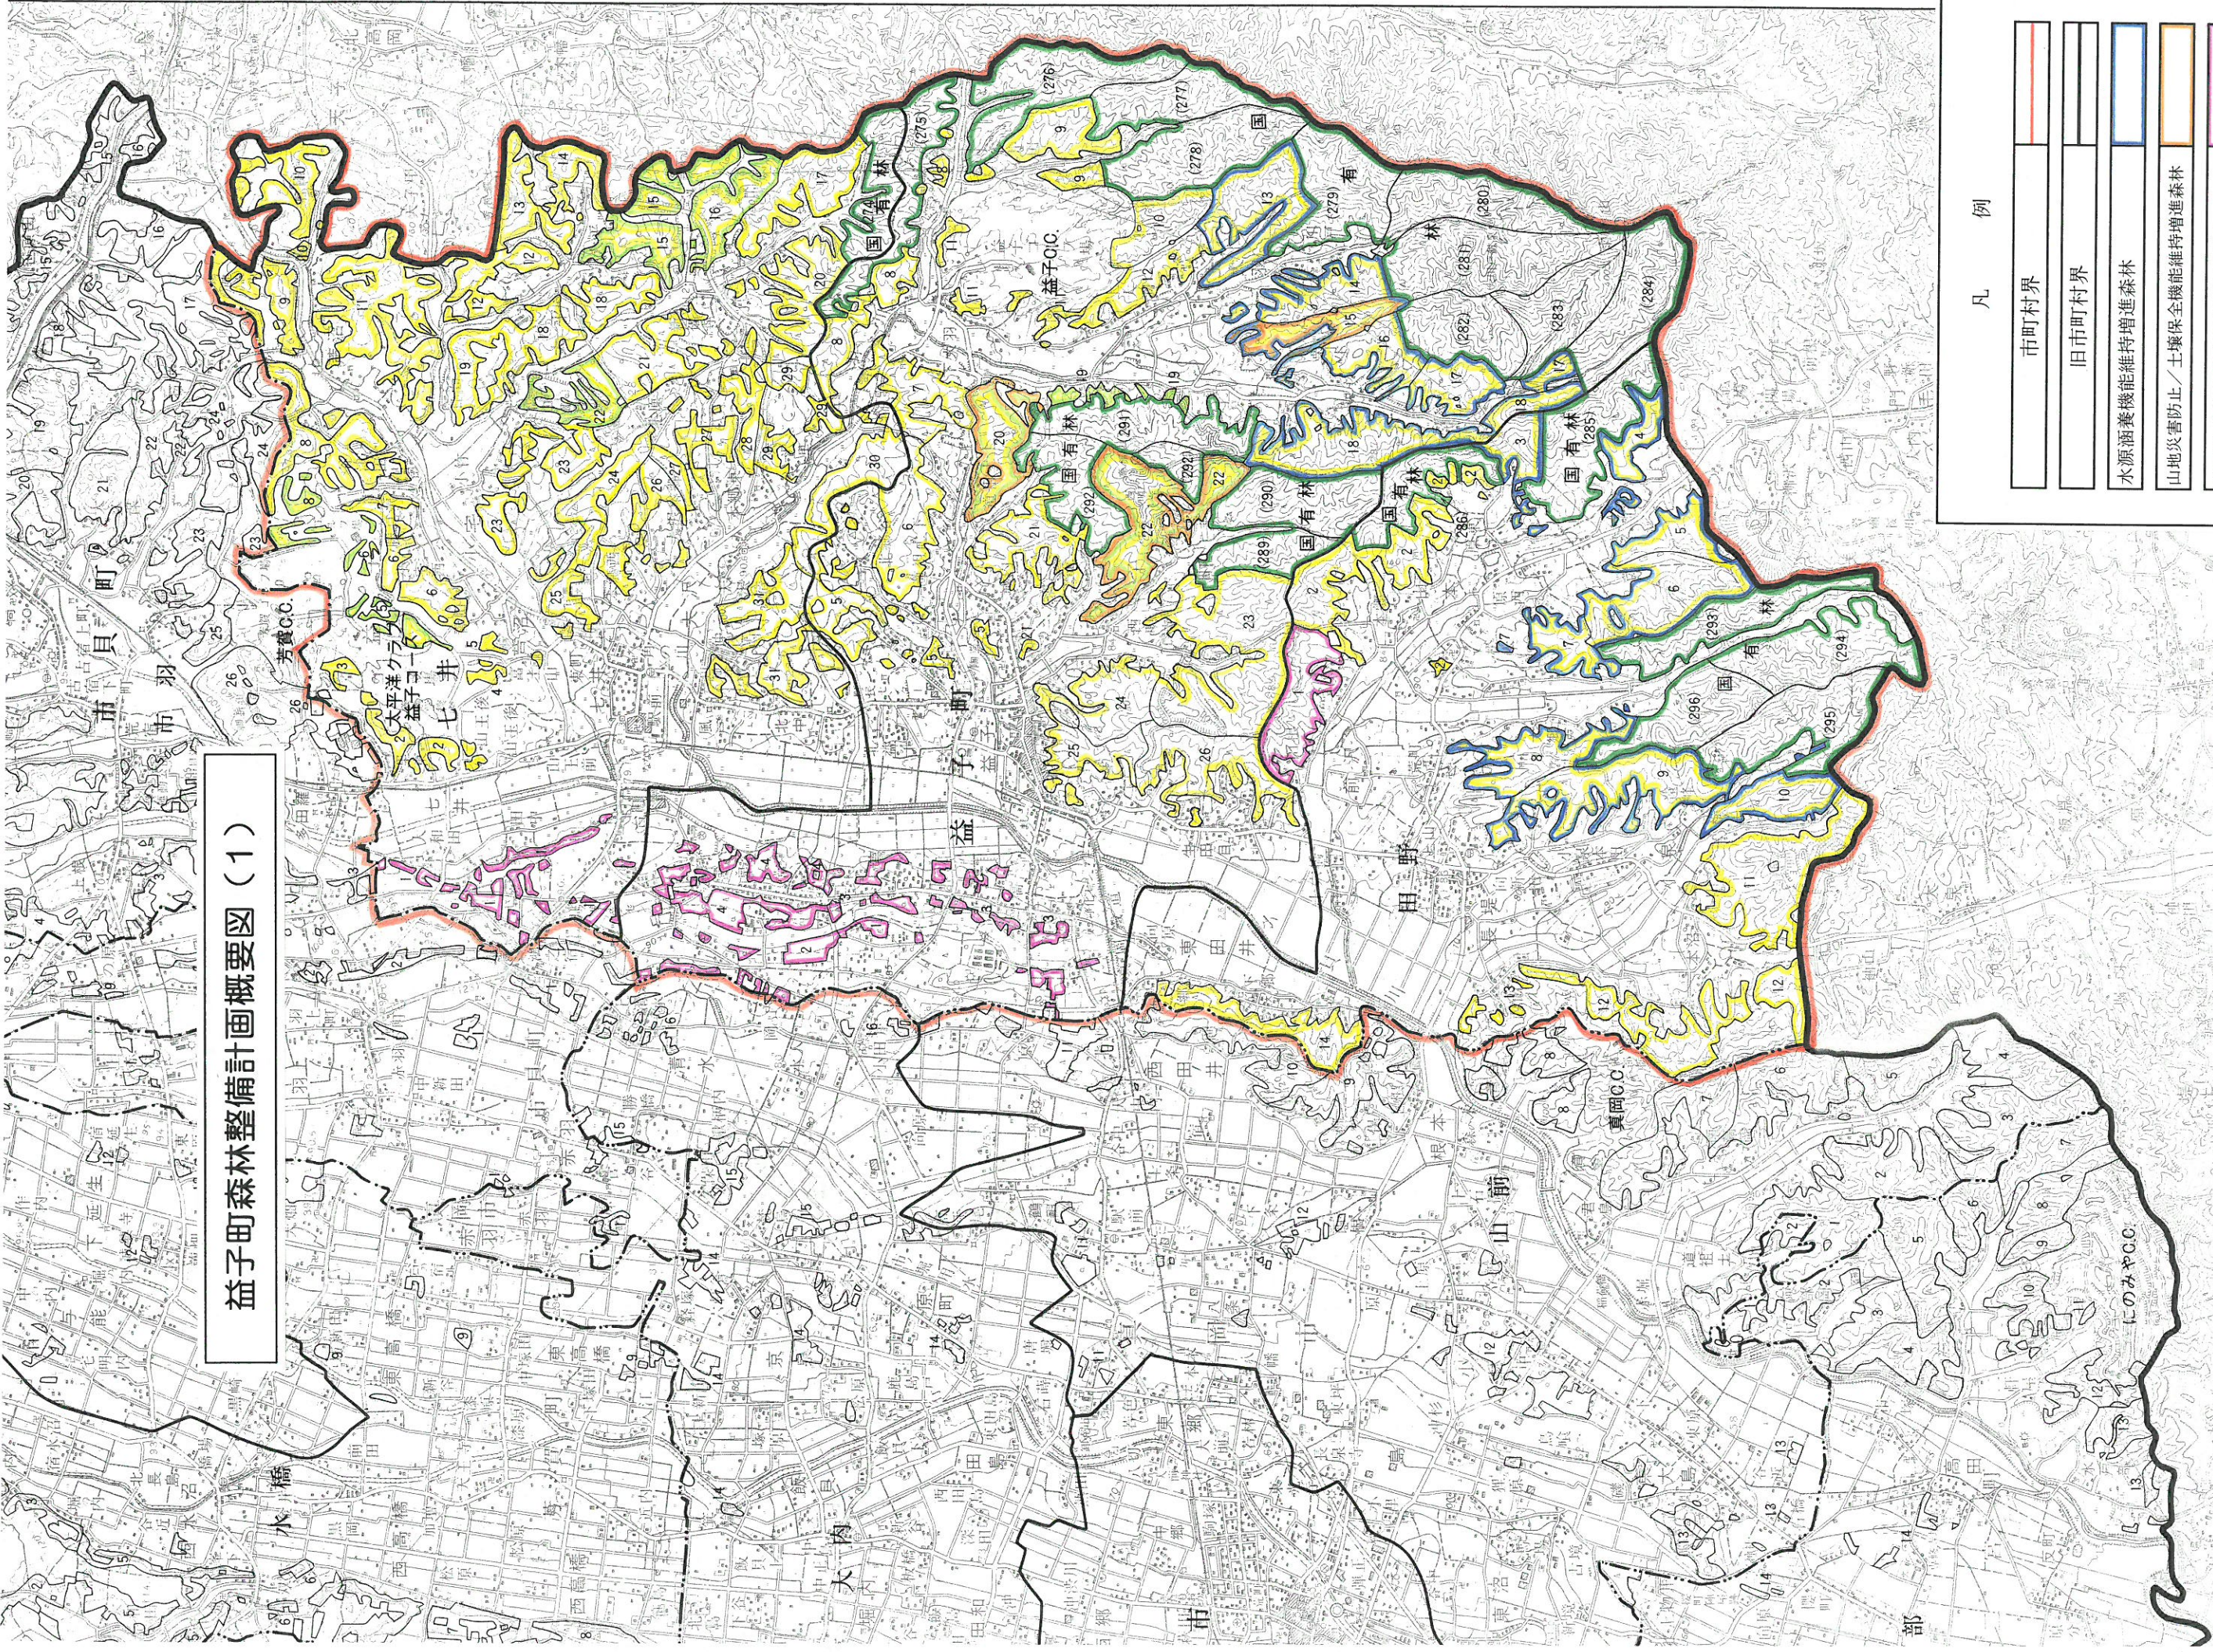

益子町森林整備計画概要図(1)

凡 例

	市町村界
	旧市町村界
	水源涵養機能維持増進森林
	山地災害防止/土壤保全機能維持増進森林
	快速環境形成機能維持増進森林
	保健機能維持増進森林
	木材等生産機能維持増進森林
	国有林

茨 城 県