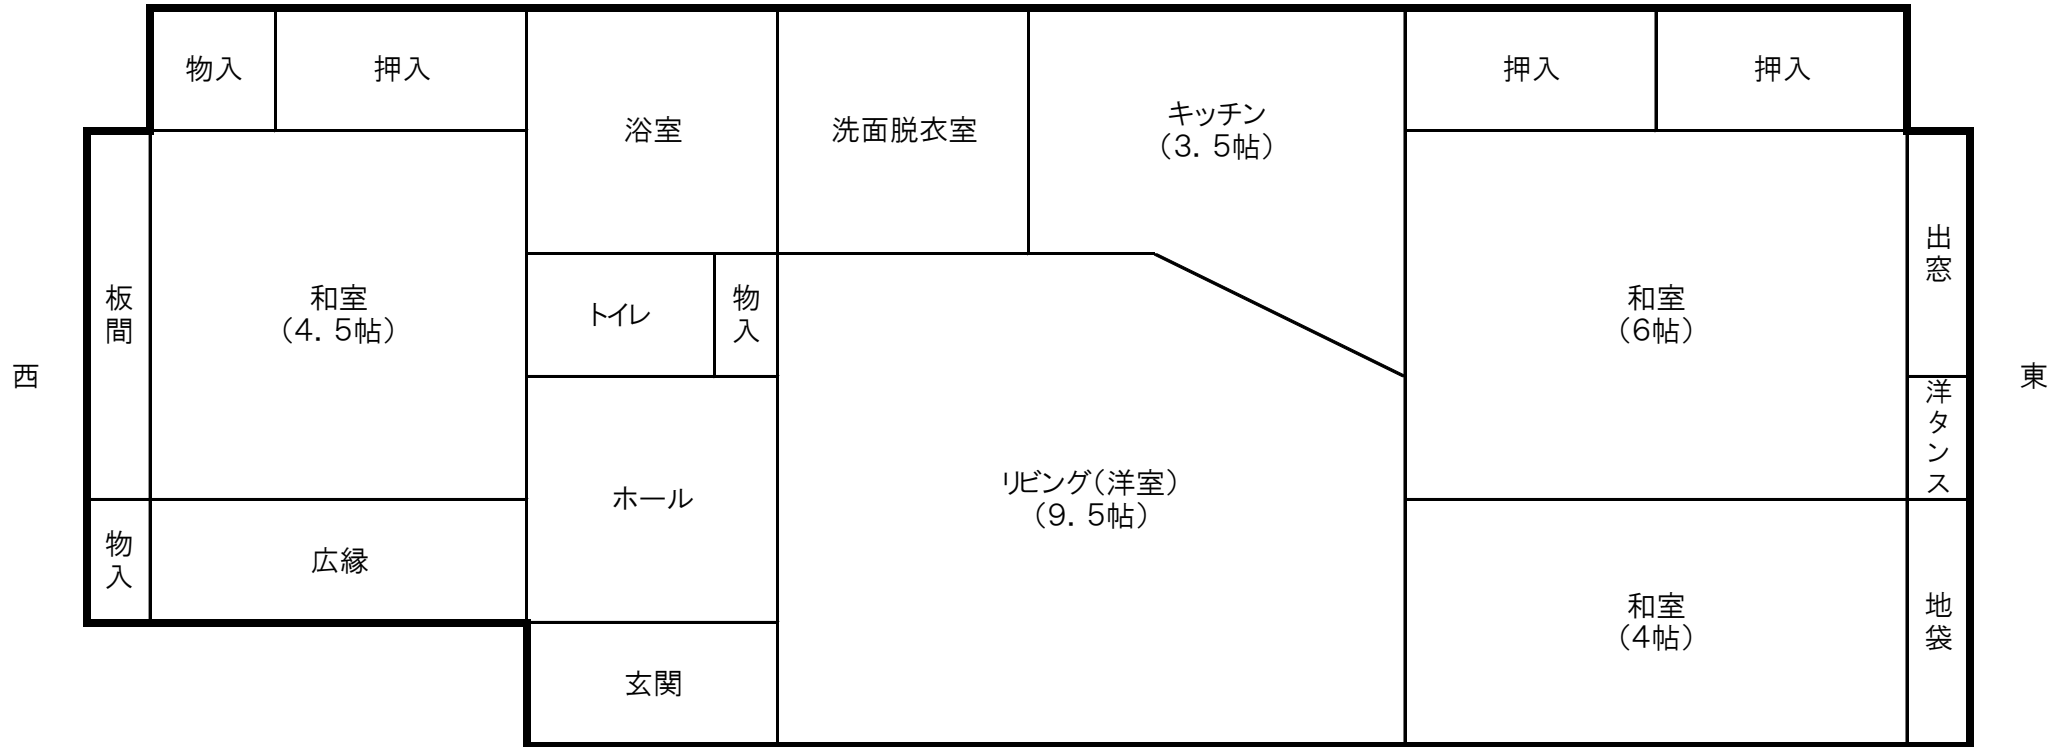

益子町のお試し住宅 間取図

北

南

昭和60年築、77.84㎡